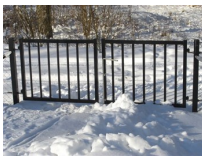

Gå in på www.nilsahlgren.se så får ni mycket hjälp med montageanvisningar mm.

Rita en enkel planritning (uppifrån) här nedanför med antal hörn och

Ev grindhål/ grind, så räknar vi ut priset snabbt och enkelt till er.

Kryssa i höjd, färg, tot. längd, antal stolpar i berg och på betong eller sten.

Faxa eller mejla till Nils Ahlgren och ni får ett pris inom 24 timmar.

Exempel