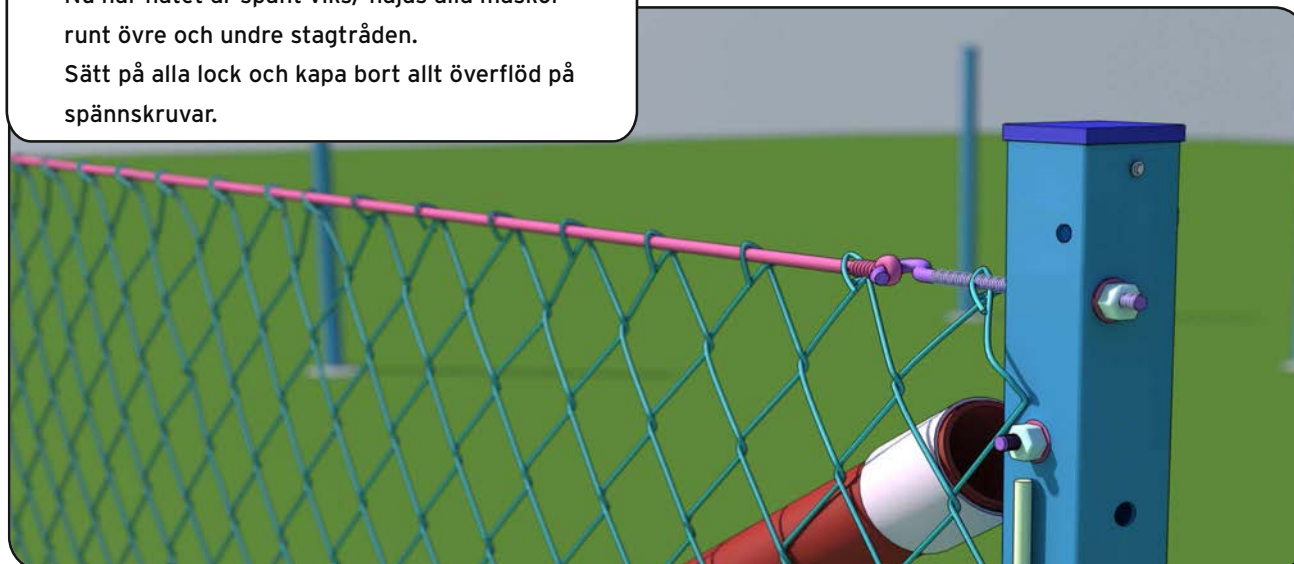

Komplett leverantör av stängsel, grindar och områdesskydd