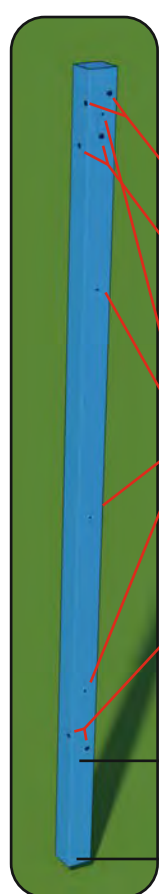

Översiktsgör: AHLGRENS® stängsel är ett bra val även vid sluttande tomt

Kombistolpe (hörn och ändstolpar) hål för:

1. Spännskruv till övre stagtråd.
2. Staghylsa/staghylsor till stag (stagen kapas till anpassade mått).
3. Rostfri popnit eller skruv till clips för att fästa nätlinjal eller nätet med.
4. Spännskruv till undre stagtråd.

350-400 mm ingjutningsdel