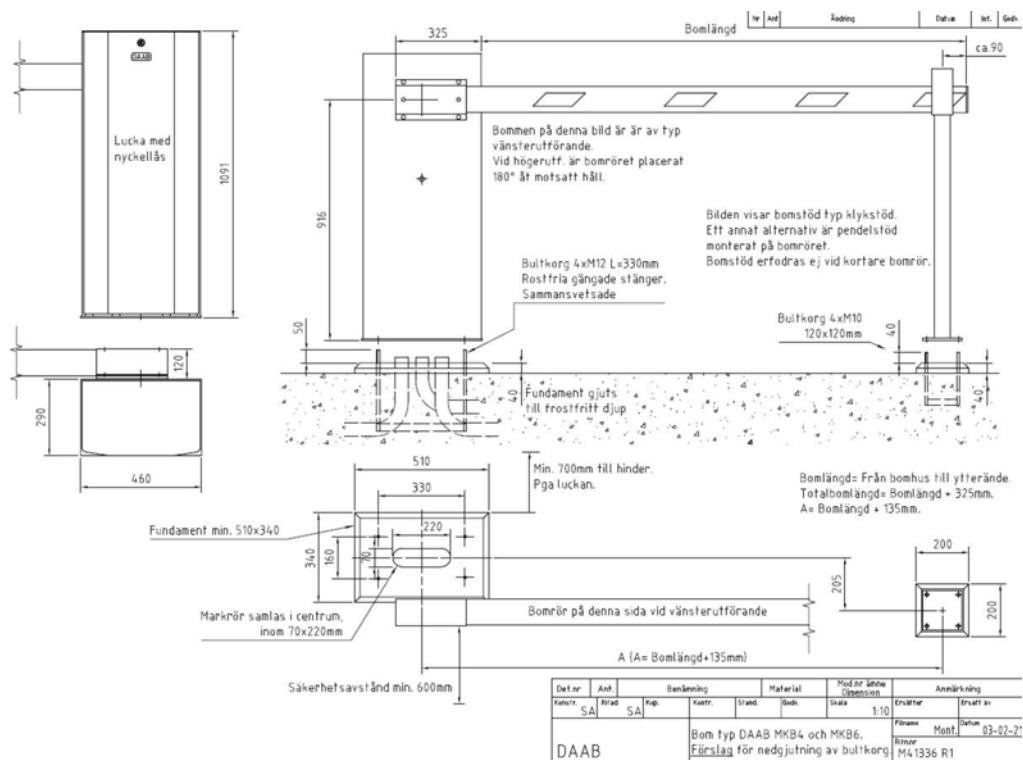

Fundamentsritning på en DAAB MKC-aut.bom

Garanti
2 års garanti
Vi ger 2 års garanti på allt vi säljer enligt allmänna leveransbestämmelser N109 och NLM10.
5 års garanti
Vi ger ytterligare 3 års garanti för produkter med vårt varumärke DAAB och utökar därmed garantitiden i allmänna leveransbestämmelser N109 och NLM10 till 5 års garanti på vårt DAAB sortiment.