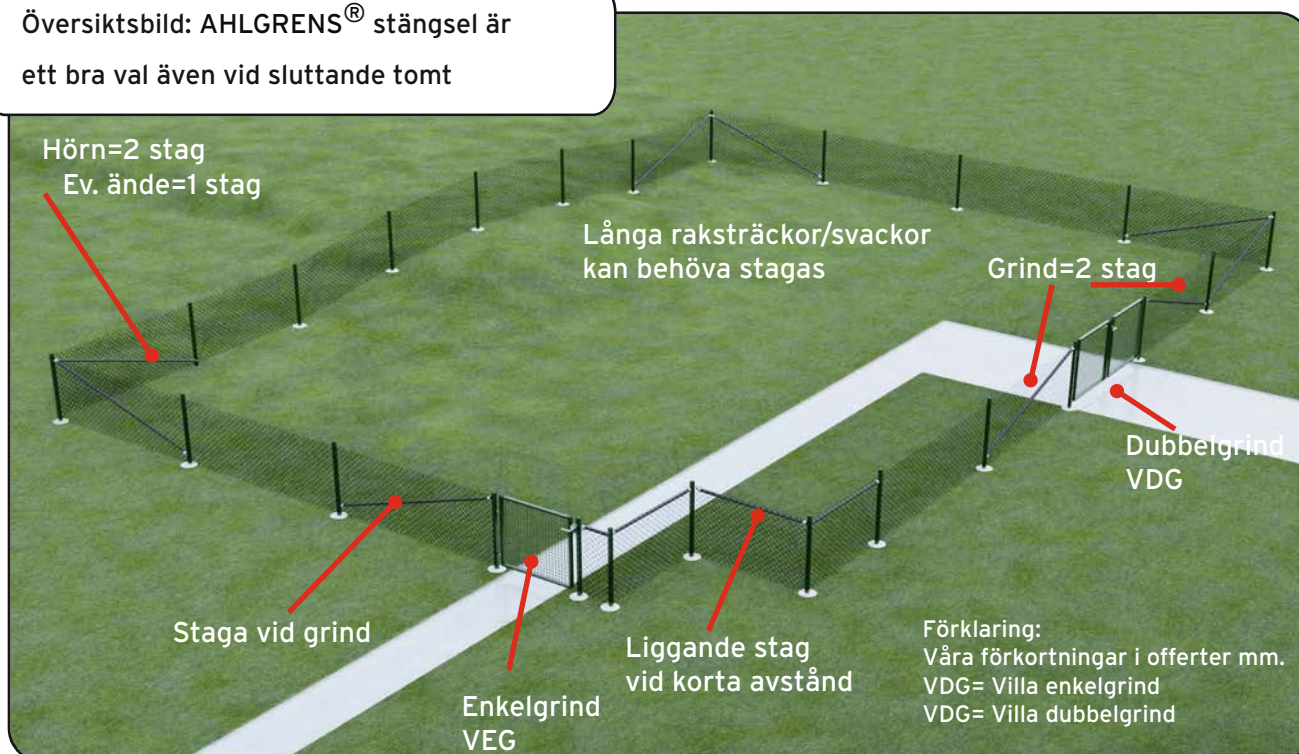

Översiktsgör: AHLGRENS® stängsel är ett bra val även vid sluttande tomt

Kombistolpe (hörn och ändstolpar) hål för:

1. Spännskruv till övre stagtråd.
2. Staghylsa/staghylsor till stag (stagen kapas till anpassade mått).
3. Rostfri popnit eller skruv till clips för att fästa nätlinjal eller nätet med.
4. Spännskruv till undre stagtråd.

350-400 mm ingjutningsdel