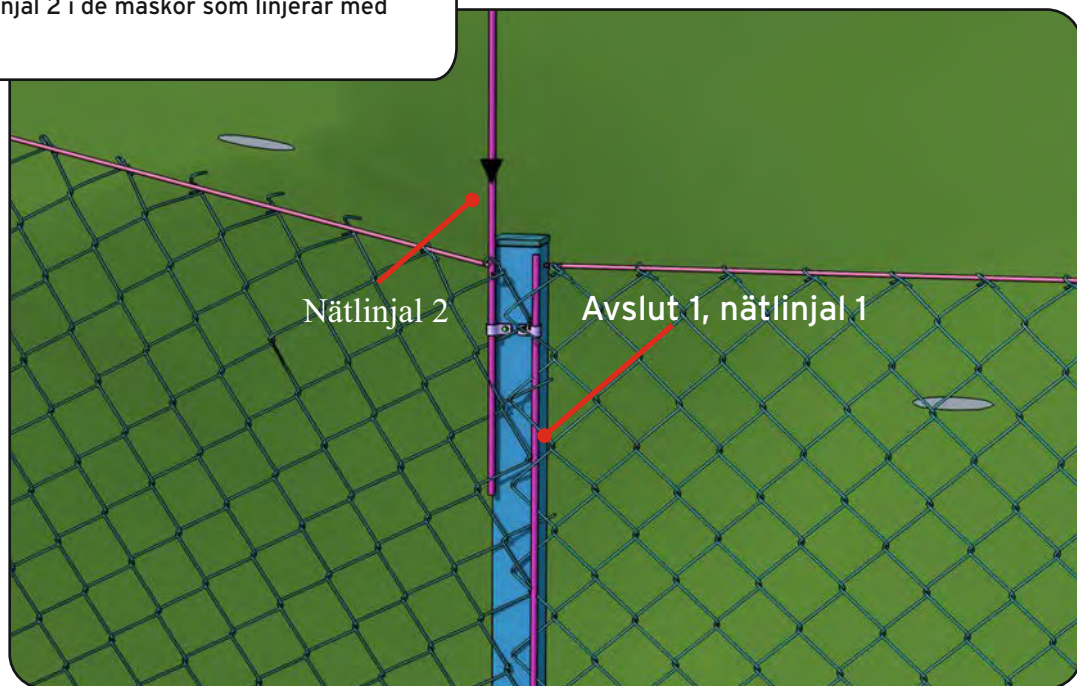

Kraftig brytning. Avslut 1. Borra egna 4,2 mm hål och fäst nätet med nätlinjal 1 och clips. Trä ner nätlinjal 2 i de maskor som linjerar med stolpen.

18

Fäst båda nätlinjalerna innan nätet klipps.

19

Klipp av allt överflöd av nät när båda nätlinjalerna är fixerade på stolpen.