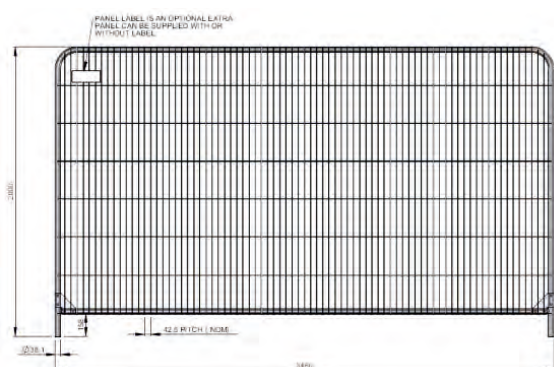

Ahlgrens byggstängsel - två olika typer av byggramar

Round Top