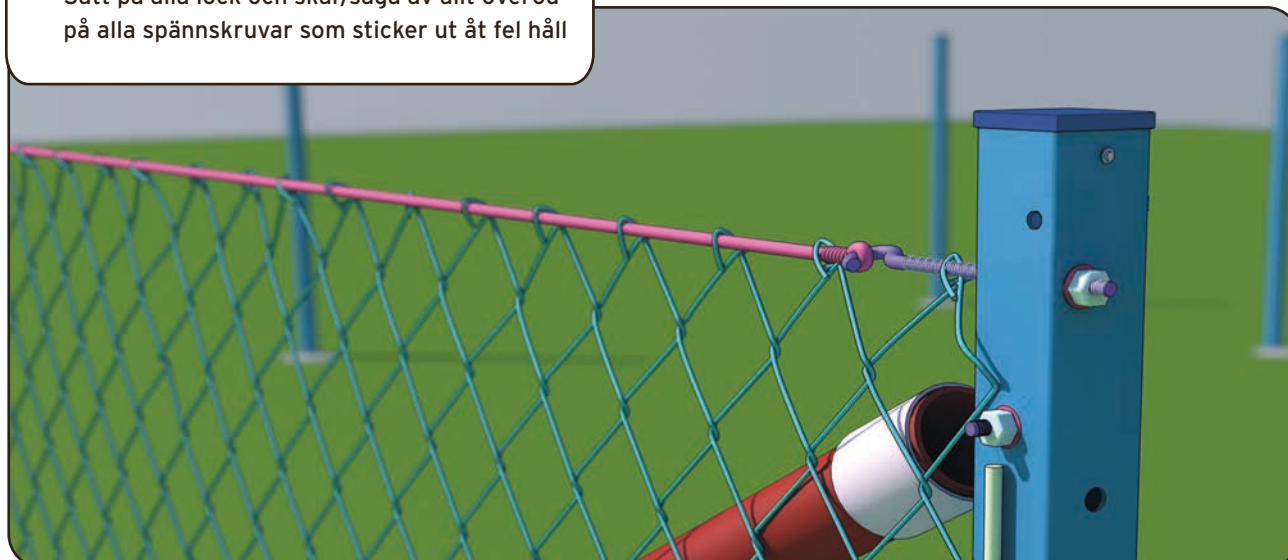

Komplett leverantör av stängsel, grindar och områdesskydd