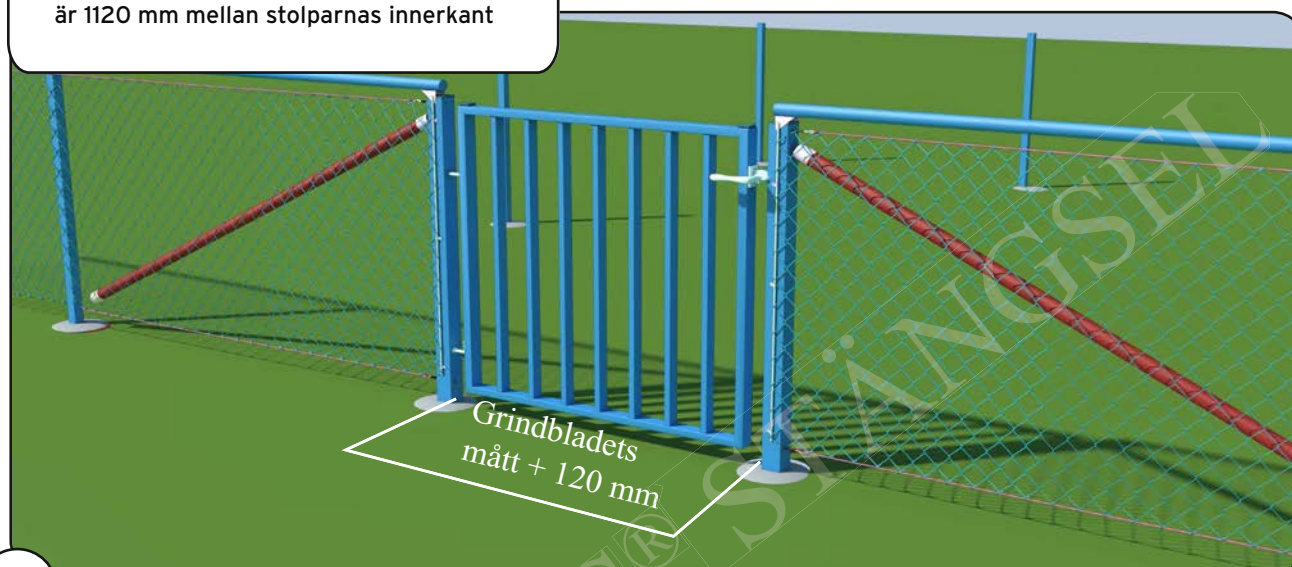

9

Ingjutningsmått för 1000 mm enkel grind är 1120 mm mellan stolparnas innerkant

10

Ingjutningsmått för 2000 mm dubbel grind är 2180 mm mellan stolparnas innerkant. Montera markspriint och valfritt grindlås enl bild.