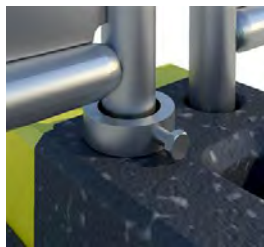

Grindar och tillbehör till bygg-/ mobila stängsel

42916

Komplett leverantör av stängsel, grindar och områdesskydd