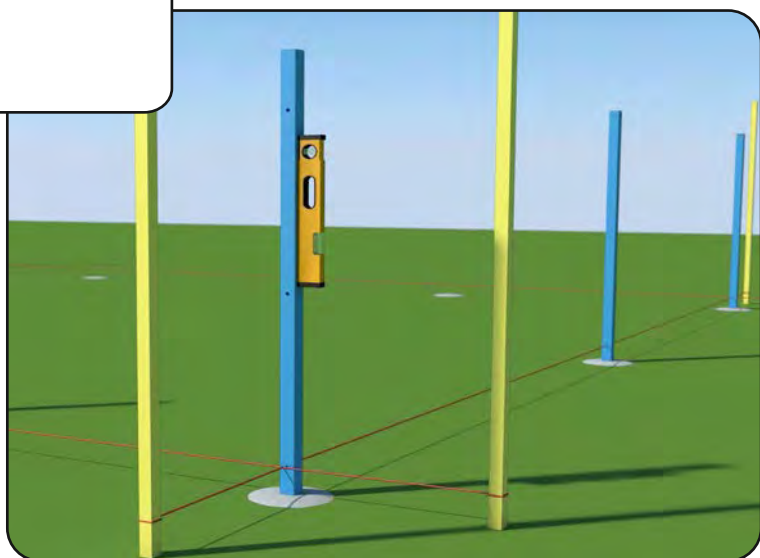

Komplett leverantör av stängsel, grindar och områdesskydd