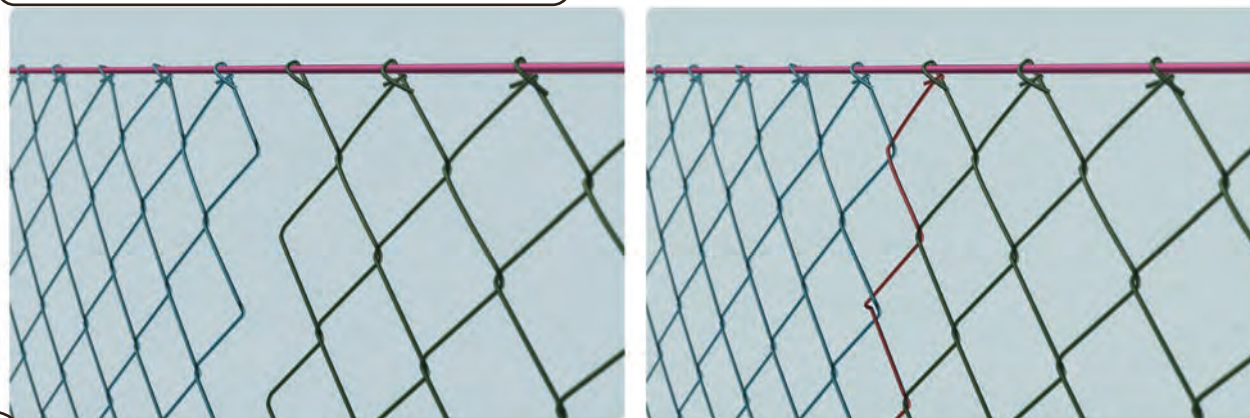

Komplett leverantör av stängsel, grindar och områdesskydd

13

Skarva nätet med trådspiral. Varje nätrulle innehåller en skarvtråd.

14

Naja sedan fast alla maskorna i övre stagtråden och varannan i nedre stagtråden med en tång. Dra/spänn nätet vid varje mellanstolpe och fixera med clips i hålen mitt på mellanstolparna