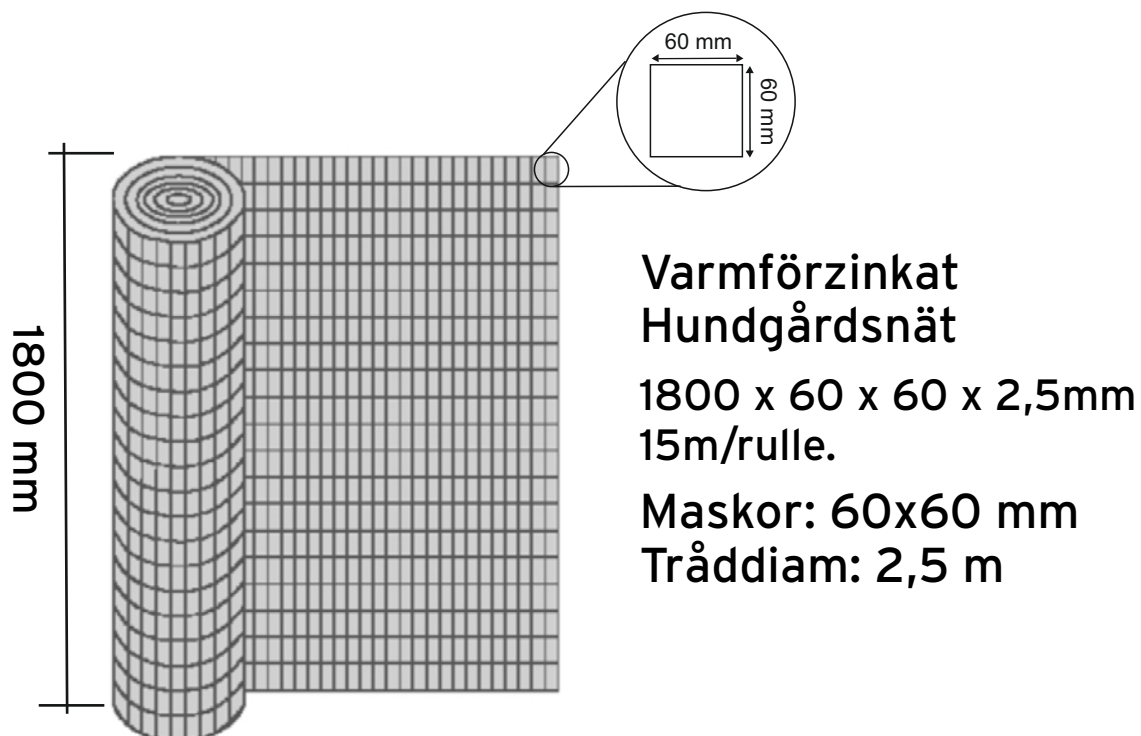

Hundgårdsnät

Beställningsuppgifter

Art Nr	Beskrivning	Anm	Förpackn	Antal
470225	Hundnät Vfz 1800x60x2,5mm 15m	Varmförzinkat Stängselnät	15 meter	1 rle

Komplett leverantör av stängsel, grindar och områdesskydd