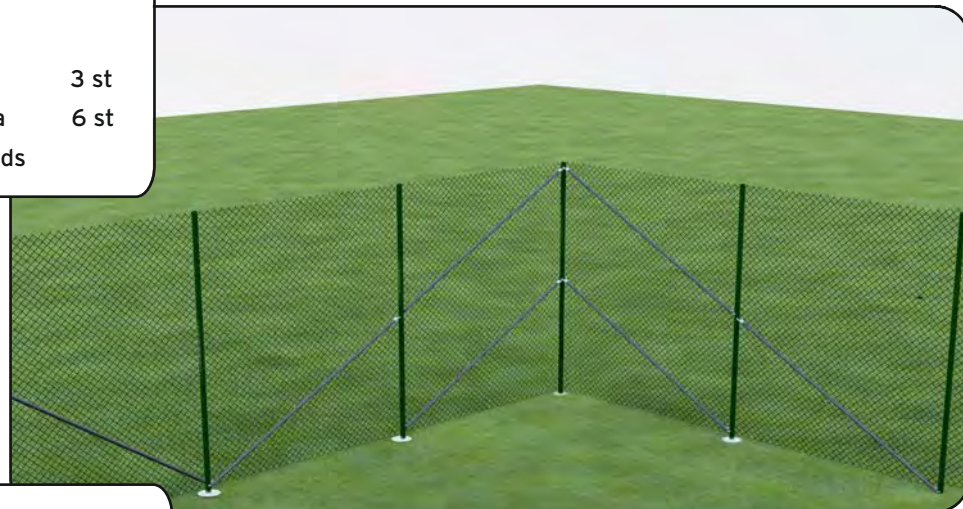

Komplett leverantör av stängsel, grindar och områdesskydd

Näthöjd 3 m
 Spännrådar 3 st
 Stag vid ändstolpe diagonala 3 st
 Stag vid hörnstolpe diagonala 6 st
 Stängselnät 3 m bredd används

Näthöjd 4 m
 Spännrådar 5 st
 Stag vid ändstolpe diagonala 3 st
 Stag vid hörnstolpe diagonala 6 st
 Stängselnät 4 m bredd används