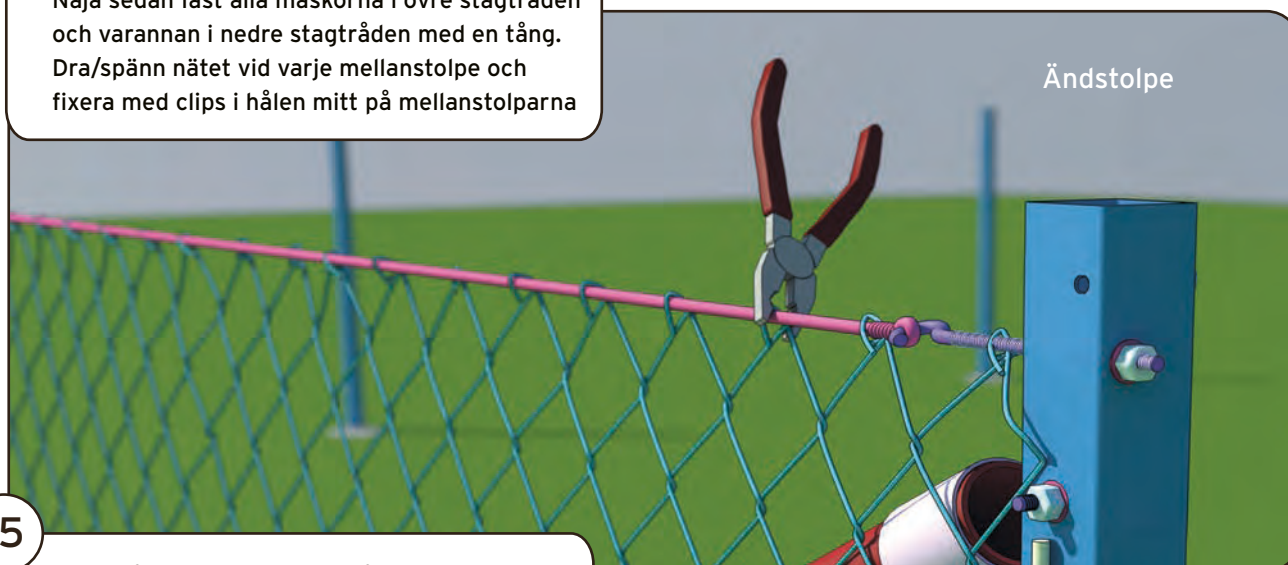

Komplett leverantör av stängsel, grindar och områdesskydd

13

Skarva nätet med trådspiral. Varje nätrulle innehåller en skarvtråd.

14

Naja sedan fast alla maskorna i övre stagtråden och varannan i nedre stagtråden med en tång. Dra/spänn nätet vid varje mellanstolpe och fixera med clips i hålen mitt på mellanstolparna