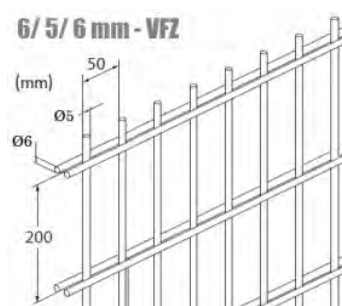

Ahlgrens Panelstängsel - Typ 8/6/8

Näthöjd: Standardhöjder 1030, 1230, 2030, 2230 och 2430 mm
Trådtjocklek: Vertikaltråd 6 mm, Horisontaltrådar 8,0 mm x 2 st.
Maskstorlek: 200 x 50 mm
Utförande: Svetsat trådnät, Ahlgrens beteckning Typ 8/6/8
Panelbredd: ca. 2510 mm
Varmförzinkning enl. EN ISO 1461 medelskikt tjocklek min 55 my
Pulverlackat ca. 80–100 my