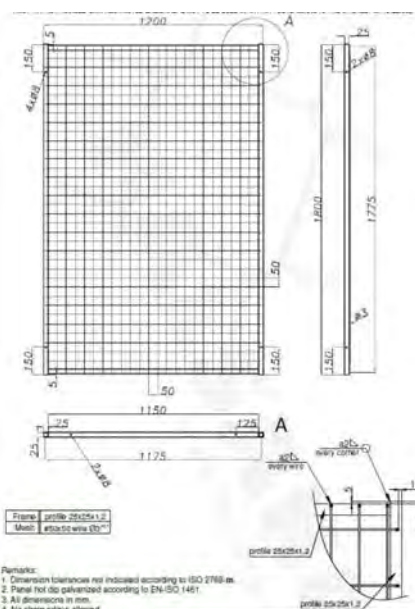

Beställningsuppgifter

Art Nr	Beskrivning	Anm	Förpackn	Antal
445009	KPL Hundgård Sektion 1800x1200 Vfz	1800x1200x50x50x3	1 st	1 st
445010	KPL Hundgårds Dörrsektion 1800x1200 Vfz	1800x1200x50x50x3	1 st	1 st

Art Nr	Beskrivning	Dörrsektion	Anm	Förpackn	Antal
475002	Hundens Minigård	9 sektioner + 1 dörr	1800x1200 Vfz 50x50x3	1 st	1 st
475004	Hundens Mysgård	11 sektioner + 1 dörr	1800x1200 Vfz 50x50x3	1 st	1 st
475006	Hundens Lekgård	19 sektioner + 1 dörr	1800x1200 Vfz 50x50x3	1 st	1 st
475008	Hundens Drömgård	27 sektioner + 1 dörr	1800x1200 Vfz 50x50x3	1 st	1 st

Komplett leverantör av stängsel, grindar och områdesskydd