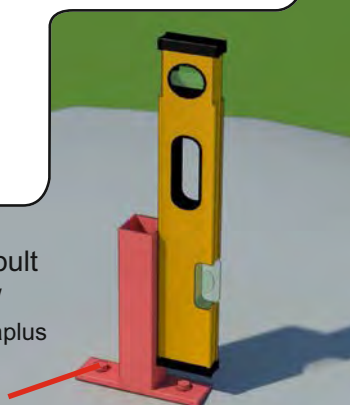

4

Vid infästning i betong, berg, marksten, trä och liknande där stolpfot ska användas. Kapa bort ingjutningsdelen på stolpen 50-100 mm nedanför hålet för stagtråden med vinkelkap.

5

För infästning i berg och sten rekommenderas att borra 32-35 mm hål och använda ett armeringsjärn som sticks ner så att halva är i berg och halva upp i stolpen.

6

Häll sedan ner snabbbetong i stolpen och fixera stolpen med något stöd och använd vattenpass

Tips:
Hyr en maskin i närmaste bygghandel för håltagning i berg samt hård betong och marksten

7

För infästning i betong, trädgårdssten, plattor, trä och liknande rekommenderas infästning med stolpfot. Justera med t ex varmförzinkade fyrkantsbrickor under stolpfoten. Viktigt att stolpen monteras i väg

VFZ expanderbult
8x50-10x130115 /
utv. träskruv Dynaplus
C4 6x50 - 8x90
med vfz bricka

8

Rikta stolpen med vattenpass. Häll sedan ner snabbbetong i stolpen och fixera.

Komplett leverantör av stängsel, grindar och områdesskydd