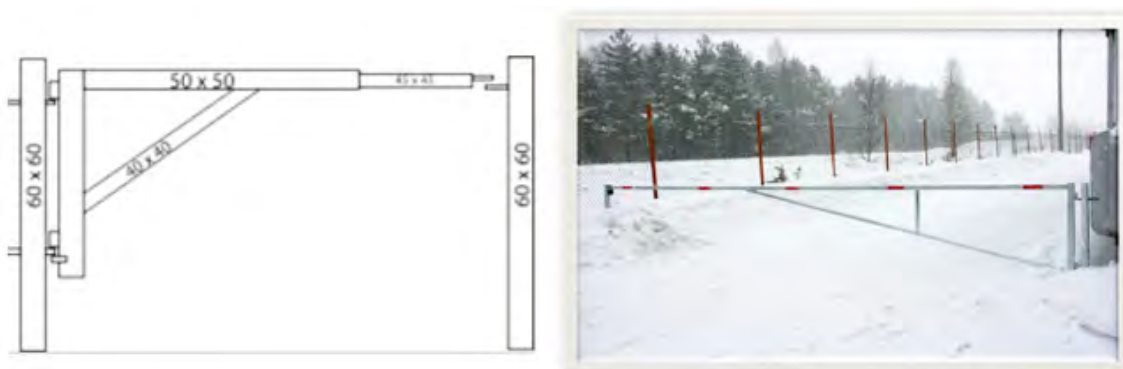

Vridbom 4-7m industri (Enklare modell) Art.nr 474901

Skyllbergsbommen 5,4 - 6,0m Kraftig Art.nr 49000

Automatiska bommar
är beställningsvara.
Kontakta säljare för
rätt modell och offert.

Komplett leverantör av stängsel, grindar och områdesskydd