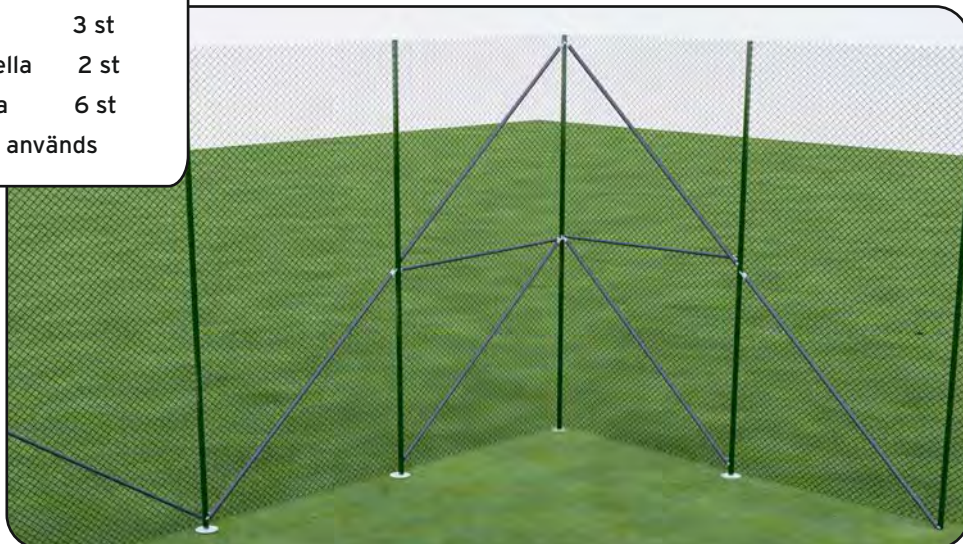

Komplett leverantör av stängsel, grindar och områdesskydd