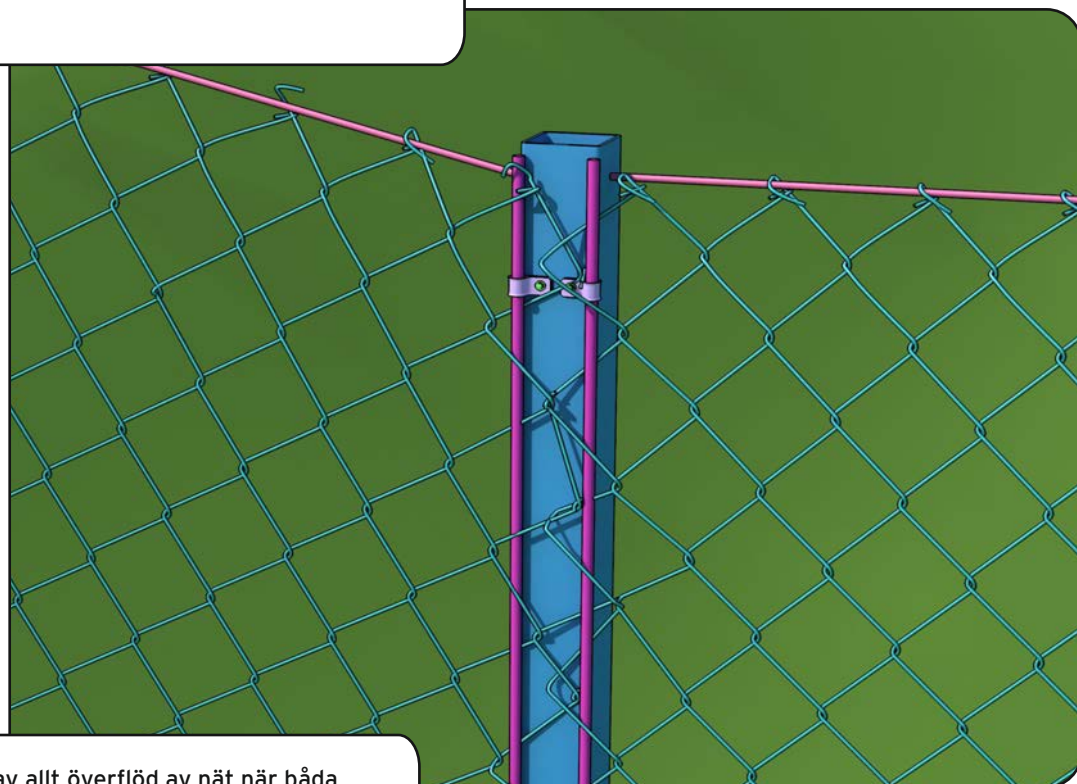

Kraftig brytning. Avslut 1. Borra egna 4,2 mm hål och fäst nätet med nätlinjal 1 och clips. Trä ner nätlinjal 2 i de maskor som linjerar med stolpen.

18

Fäst båda nätlinjalerna innan nätet klipps.

19

Klipp av allt överflöd av nät när båda nätlinjalerna är fixerade på stolpen.