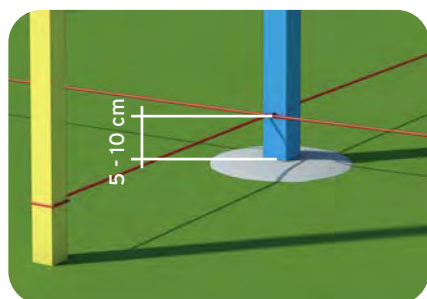

Låt betongen brinna 1-3 dagar beroende på årstid och utetemperatur. Använd med fördel plintbetong som "brinner" snabbare.