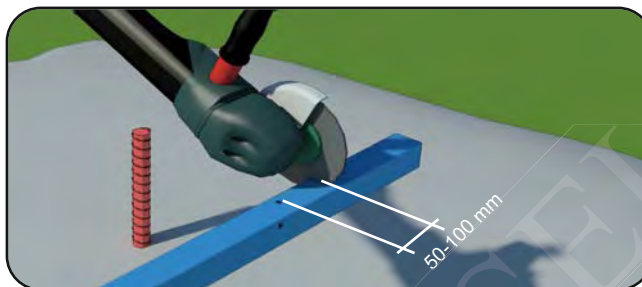

4

Vid infästning i betong, berg, marksten, trä och liknande där stolpfot ska användas. Kapa bort ingjutningsdelen på stolpen 50-100 mm nedanför hålet för stagtråden med vinkelkap.