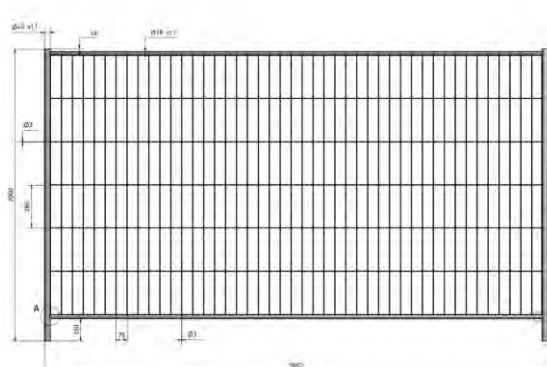

Komplett leverantör av stängsel, grindar och områdesskydd

Ahlgrens byggstängsel - två olika typer av byggramar

Round Top

NA Starkast VFZ

Två varianter på byggramar

Vi erbjuder två modeller av byggstängsel. De håller både hög kvalitet och finns alltid i lager.