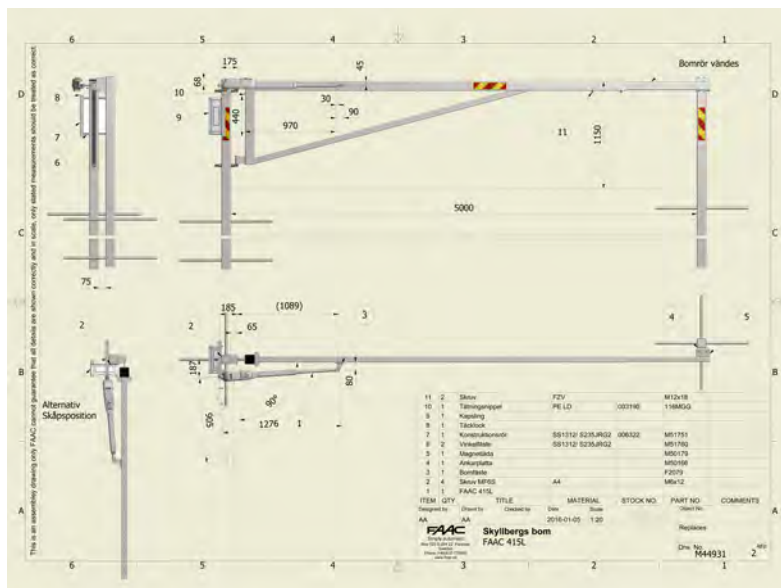

MAGNETIC 2 ÅRS GARANTI

MOTORDRIVEN VRID-BOM