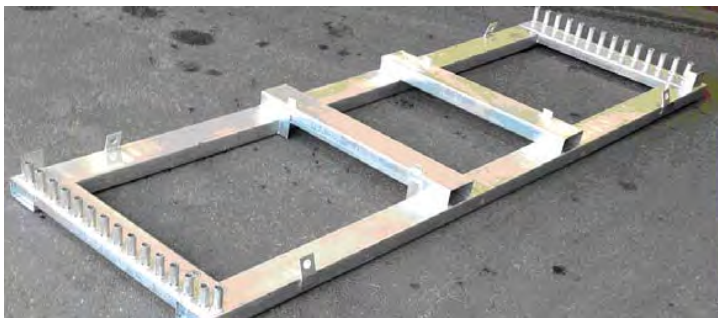

NA Starkast VFZ: BxH 3,5x2,0m (till höger på bilden).

Detta är vår mest kraftiga och robusta byggstängselram. Ahlgrens är ensamma från Mälardalen och uppåt i landet om att sälja denna produkt.

De horisontala rören är instuckna i de vertikala, och sedan helsvetsade runt hela röret. Nätfyllnaden är svetsad i mitten av rören istället för på framsidan som den normalt är. Den stora nyheten med denna är att stängselramen varmförzinkas efter att den är färdigsvetsad vilket gör den till det mest robusta byggstängslet som finns på marknaden och med ett oslagbart rostskydd som med marginal uppfyller varmförzinkningsstandarden SS-EN ISO 1461

Specifikationer: Vertikala rör 40 mm. Horisontala rör 27mm. Rörtjocklek 1,4 mm.
Trådar Vertikal 3,0 mm. Horisontal 3,0 mm. Nätfyllnad 75x300 mm. Vikt 18,0 kg.

Ahlgrens använder sig aldrig av den billigare varianten på byggstängselfot (betong) då vår erfarenhet av den är att den är alldeles för tung att jobba med, samt att den gärna spricker och går sönder vid hantering. Vi har istället en gummifot som är tillverkad av återvunnet plast/gummimaterial. Denna väger 23 kg. och är således mycket mer användarvänlig och tål tuffare hantering.

Byggstängsel RoundTop

Täta maskor förhindrar överklättring.

Mobil grind

Mobila grindar med rundad ovansida.

Insynsskydd

Insynsskydd av arbetsplatser.

Byggstängsel Starkast

Marknadens starkaste byggstängsel.

Finns även i utförande med plats för stängselfötter.

Tungavspärning

Spärrbalk

Skapa en tryggare arbetsmiljö och säkrare avstärning vid tillfälliga arbeten i trafik. Betongbalk med armering för hög hållfastighet. Varmförzinkat räcke som har anpassats för lyft med gripklo. Längd 3000mm, Höjd 1000mm, Bredd 300mm. Rördimension 76x3mm. Vikt ca 415kg. Räckena sammanlänkas med kedja.