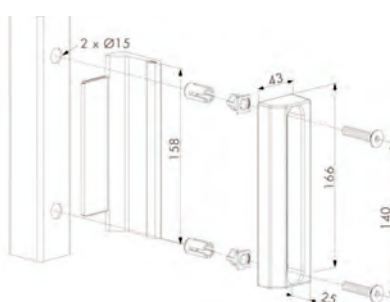

Villagrindar låsalternativ

Handtag
eller
Knopp

Komplett leverantör av stängsel, grindar och områdesskydd