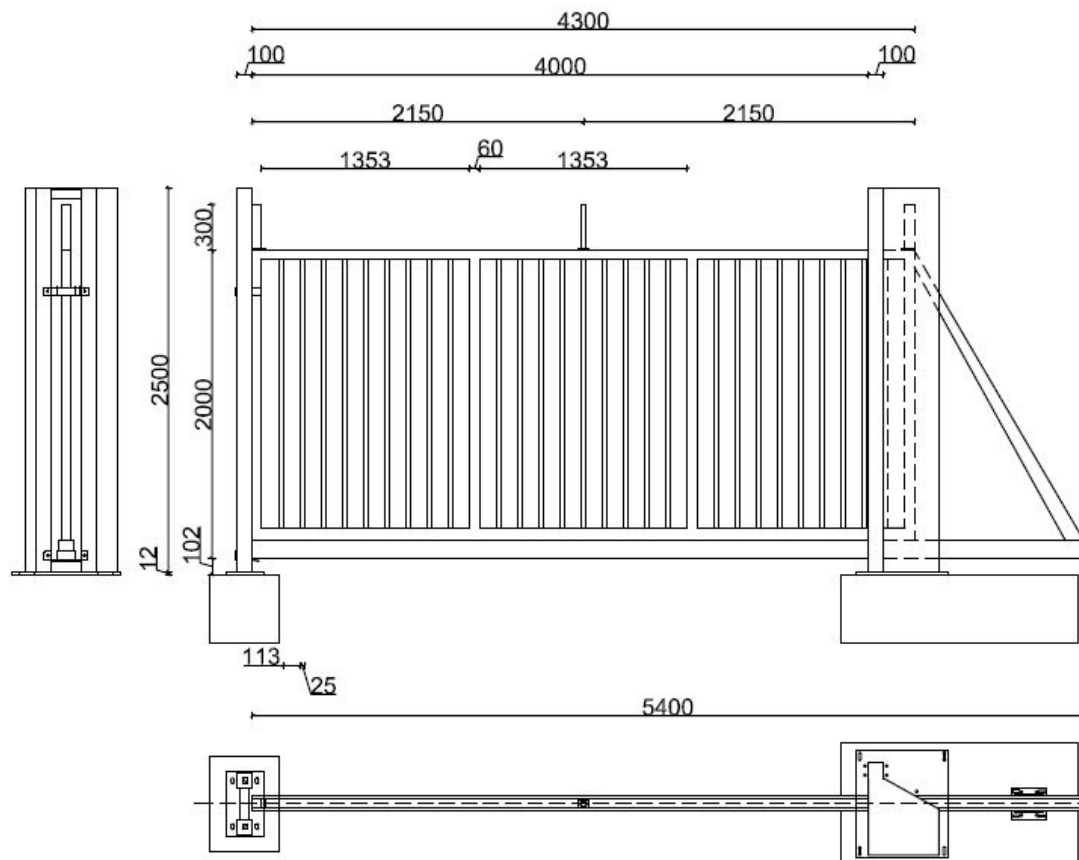

MONTERING AHLGRENS® STÄNGSEL

Vid beställning av grindar och bommar bifogas fundamentritningar för respektive mått & modell.
Vid val av öppning vänster eller höger på en skjutgrind står man på utsidan och tittar mot grinden.

Detta är fundamentritningar på en THOR motorgrind med dag-öppning 4 m
Den här grinden öppnas åt höger när man tittar mot grinden från utsidan.