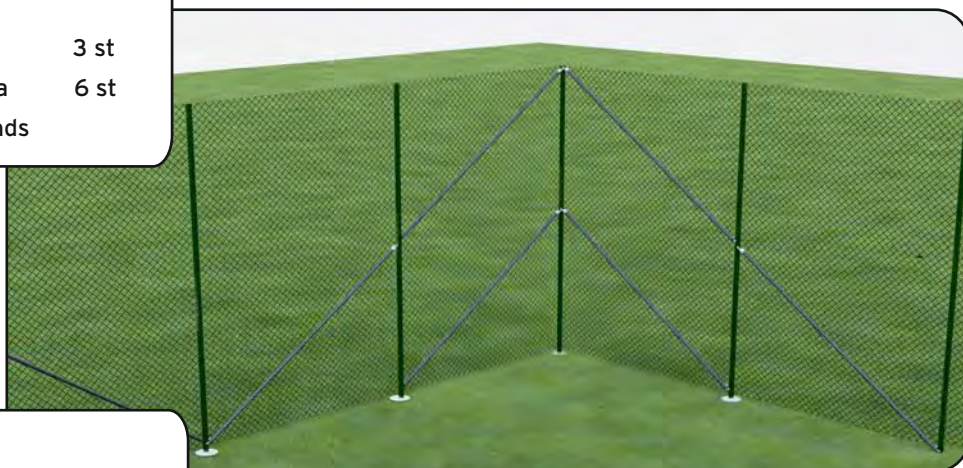

Komplett leverantör av stängsel, grindar och områdesskydd

Näthöjd 3 m
 Spännrådar 3 st
 Stag vid ändstolpe diagonala 3 st
 Stag vid hörnstolpe diagonala 6 st
 Stängselnät 3 m bredd används

Näthöjd 4 m
 Spännrådar 5 st
 Stag vid ändstolpe diagonala 3 st
 Stag vid hörnstolpe diagonala 6 st
 Stängselnät 4 m bredd används