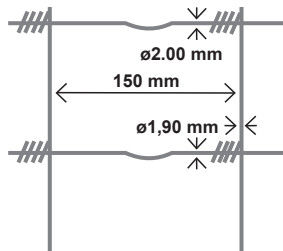

Benämning	100-14-15	120-9-15	160-23-15	200-25-15
Art.nr	40132	40131	40133	40135
Höjd	1,0 m	1,2 m	1,6 m	2,0
Längd per rulle	100 m	100 m	50 m	50 m
Tråddimension innertråd	2,0	2,0	1,6	1,6
Över och undertråd	2,5	2,5	2,0	2,0