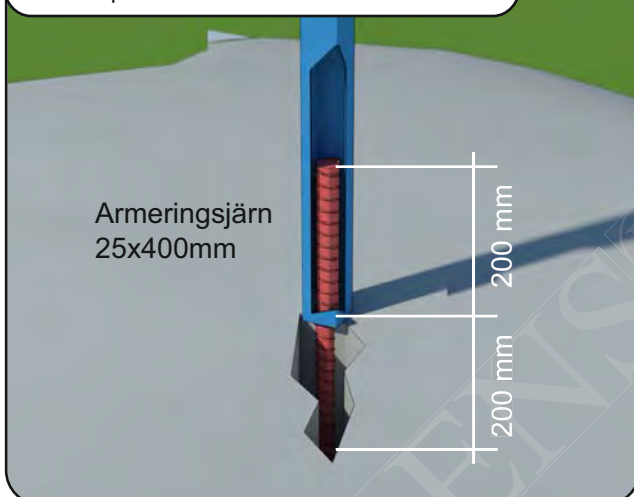

5

För infästning i berg och sten rekommenderas att borra 32-35 mm hål och använda ett armeringsjärn som sticks ner så att halva är i berg och halva upp i stolpen.