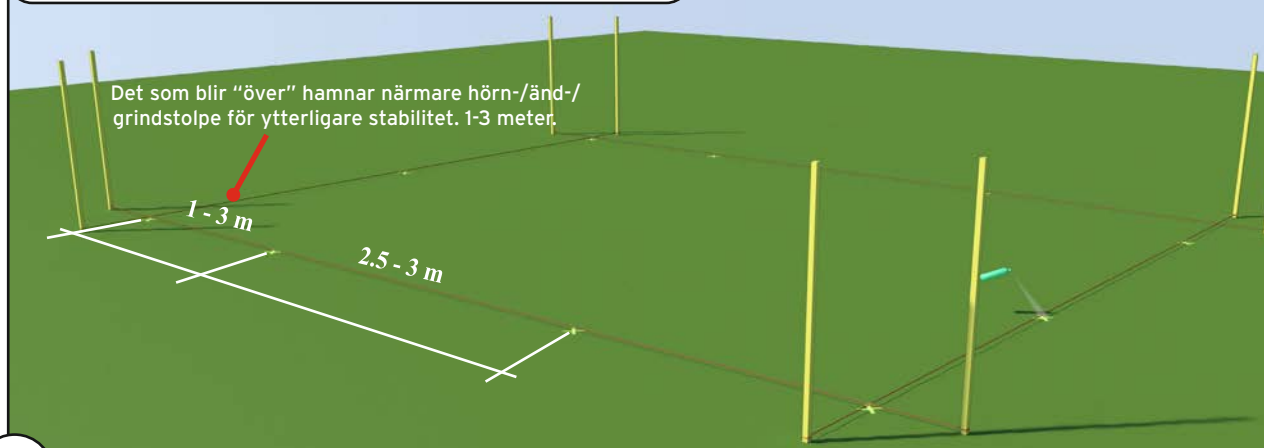

Komplett leverantör av stängsel, grindar och områdesskydd

1

Spänn upp utsättarsnöre längs sträckan.
Dela de hela/raka sträckorna med 2.5 - 3 meter.
Märk ut stolparnas plats med t ex sprayfärg.

2

Gräv hål, minst 60 cm djupa med en diameter på ca 15 - 30 cm beroende på markförhållanden.
Betong klass II K250 trögflytande.