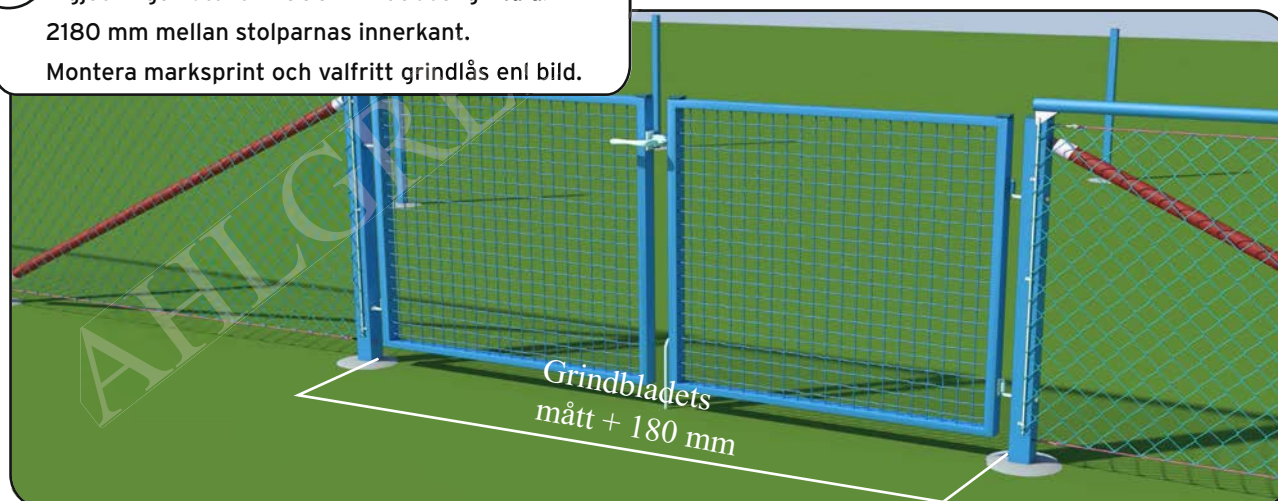

Tabell ingjutningsmått OBS! Innerkant grindstolpar

Enkelgrindar + 120 mm

Exempel:

1000 mm grind = 1120 mm

2000 mm grind = 2120 mm

Dubbelgrindar + 180 mm

Exempel:

2000 mm grind = 2180 mm

3000 mm grind = 3180 mm

4000 mm grind = 4180 mm

Montera grindens gångjärn i grindstolpens förborrade hål och häng på grindbladen. Justera med muttrarna på utsidan och insidan av stolparna. Dra åt alla muttrar när grindbladen hänger rakt och låsningen fungerar som den ska. Grindstolpar gjutes på lika höjd. Avståndet mellan mark och underkant grindram bör vara ca 10-15 cm. Kontrollera även ev marklutning, så att grinden går fri vid öppnande. Avståndet mellan grindstolpar framgår av. Samtliga fäst detaljer, gångjärn och sträckskruvar monteras på grindstolparna. Stag fästes. Undre och övre stagtråd monteras och spännes. Nät och taggtråd fästes. Grindar hänges på stolparna och efterjusteras. Ev markregel monteras.

Komplett leverantör av stängsel, grindar och områdesskydd