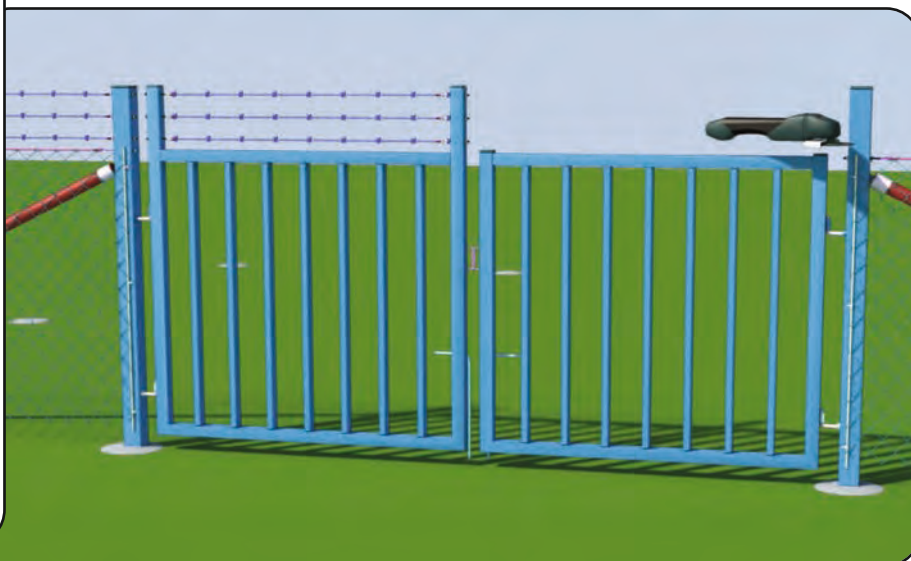

Industrigrind med eller utan taggtråd. Önskas ej taggtråd så kapas stolparna i överkant. Taggtråden spänns upp med spännskruv i grindblad samt i grind- och ändstolpar. Taggtråden rundar hörnstolpar och fästes med clips i förborrade popnitshål. Vill man spänna taggtråden med 8x150 mm spännskruv även i hörnen så borras hål manuellt.

Enkel gånggrind med taggtråd, EGT 2000x1000. Gjut ner stolparna enligt ingjutningsmått nedan. Montera överliggare och gångjärn. Häng på grindbladet och justera gångjärnen.

Alla grindar kan beställas