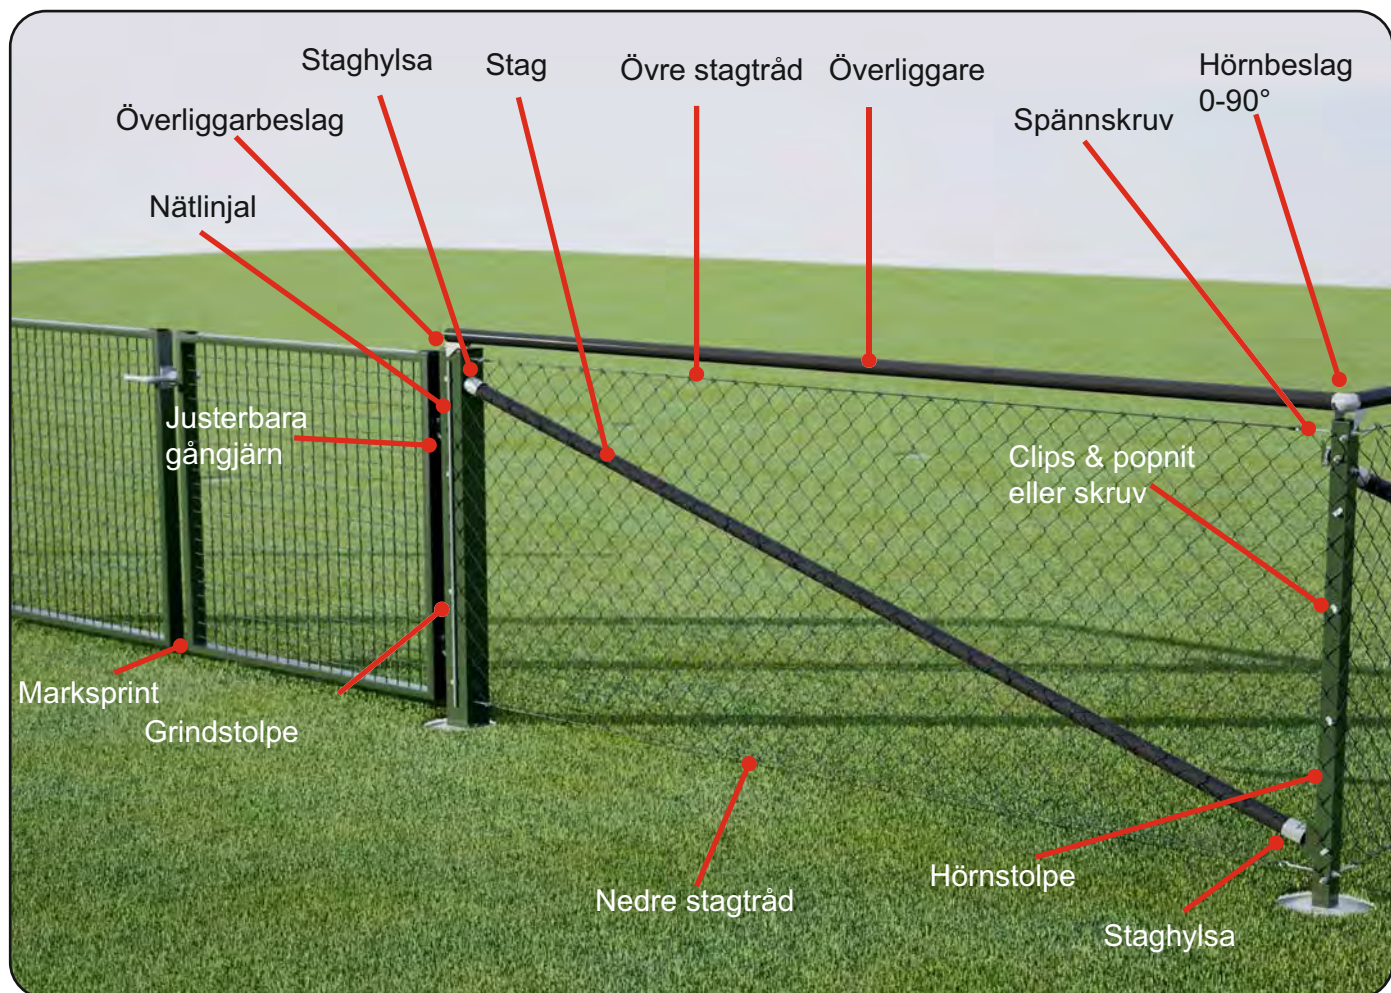

Detta behöver du för att montera AHLGRENS® stängsel:

- Stakkäppar
- Markeringsfärg
- Utsättarsnöre/murarsnöre
- Slungspade, plintspade eller jordborr
- Tång, avbitartång eller kombitång som har båda dessa funktioner, sexkantsnycklar och skiftnyckel
- Skruvdragare vid användning av rostfri skruv till clips
- Popnitstång vid användning av popnit till clips
- Vattenpass, gärna med magnet
- Vinkelkap eller bågfil

Tips: laserpass med 90° är ett trevligt hjälpmedel

Komplett leverantör av stängsel, grindar och områdesskydd