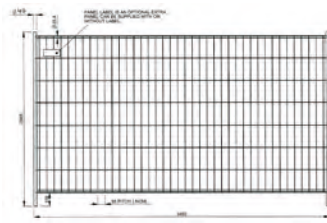

442701, 42701