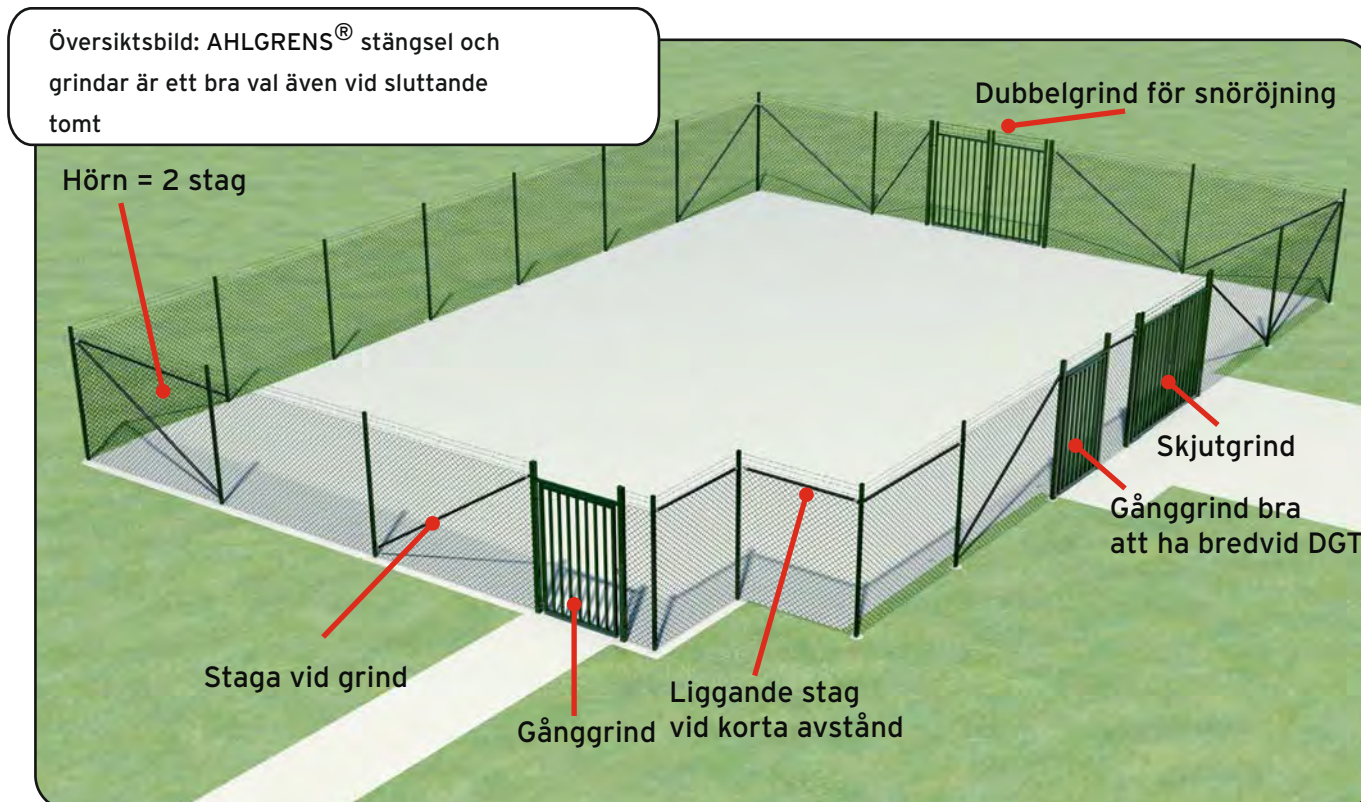

Optimala motageordningen från planerad nybyggnad av industritomt:

1. Kontakta anläggningsfirma/asfaltfirma som schaktar ur marken, rullar ut ev markduk och fyller upp med alla lager av dräneringsmaterial så att det bara är sista lagret på ca 50-100 mm samt asfalten kvar.
2. Innan ev. asfaltering schaktas alla hål till stängselstolpar och grindstolpar för hand eller "slås" med maskin, diameter 200-300 mm och djup 600-800 mm. Större slaggrindar och skjutgrindar finns separata fundamentskitningar på.
3. Alla stolpar gjuts ned så att nedre stagtråden hamnar 50-100 mm ovan färdig mark. Om inte alla stolpar kan gjas ned så sätter man ner gjutrör i hålen och fyller igen runt om. VIKTIGT att packa materialet ordentligt runt om gjutröret med maskin ("padda").
4. Ev. asfaltering görs nu enklast och med bäst resultat över hela planen och runt alla stolpar.
5. Låt betongen brinna/ härda ca 1-7 dagar beroende på temperatur och årstid.
6. Stagtråden spänns upp och nätet hänges upp lika villastängselbeskrivningen.
7. Grindar monteras på medföljande gångjärn, alt. skjutgrind enl. fundamentskitning.
8. Taggtråden spänns upp med hjälp av spännskruv (förborrade hål) i grindstolpar, samt ändstolpar. Vid hörn rundar man med taggtråden och fäster med clips i förborrade hål. Vill man använda spännskruv i hörn till taggtråden, så borras 8,5 mm hål för dessa. I grindramar kan spännskruv användas på ena sidan och clips eller spännskruv i andra änden.
9. Ev undertätning sker på samma sätt som i villastängselbeskrivningen.
10. Klart.

Komplett leverantör av stängsel, grindar och områdesskydd