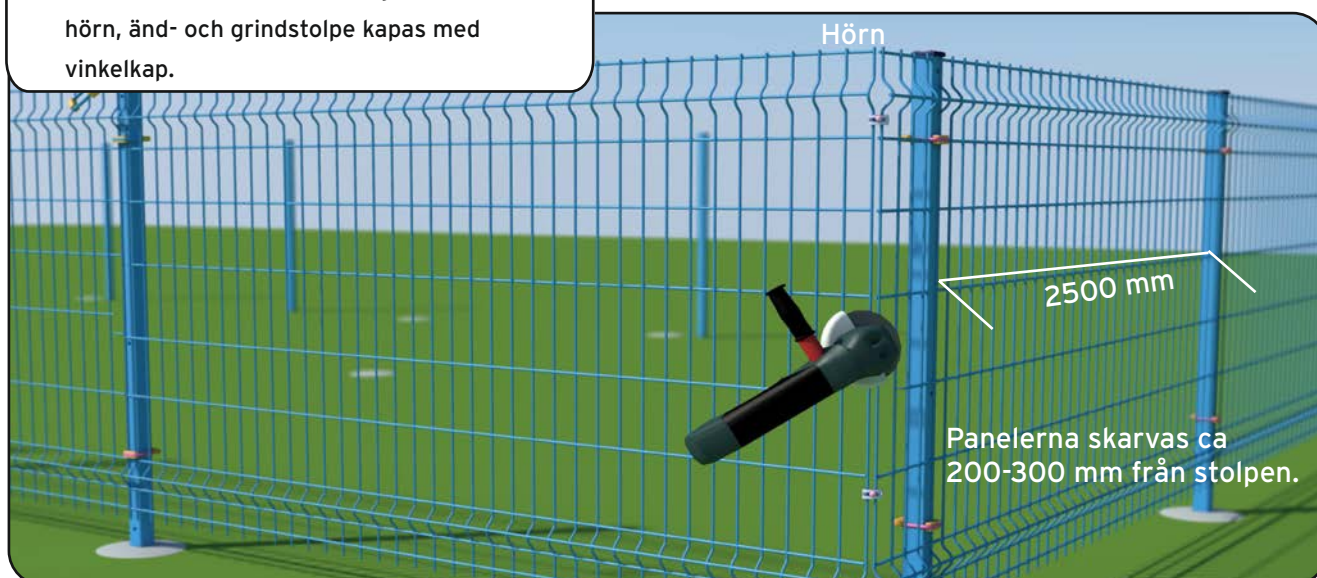

Komplett leverantör av stängsel, grindar och områdesskydd