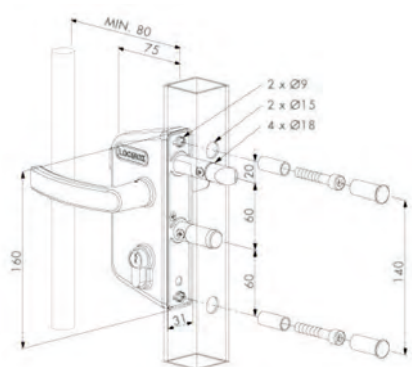

Villagrindar låsalternativ

Handtag
eller
Knopp

Komplett leverantör av stängsel, grindar och områdesskydd