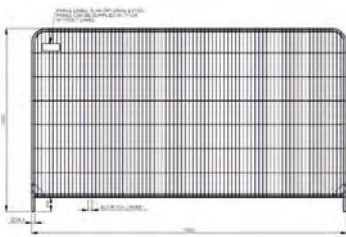

Grindar och tillbehör till bygg-/ mobila stängsel

442900, 42900