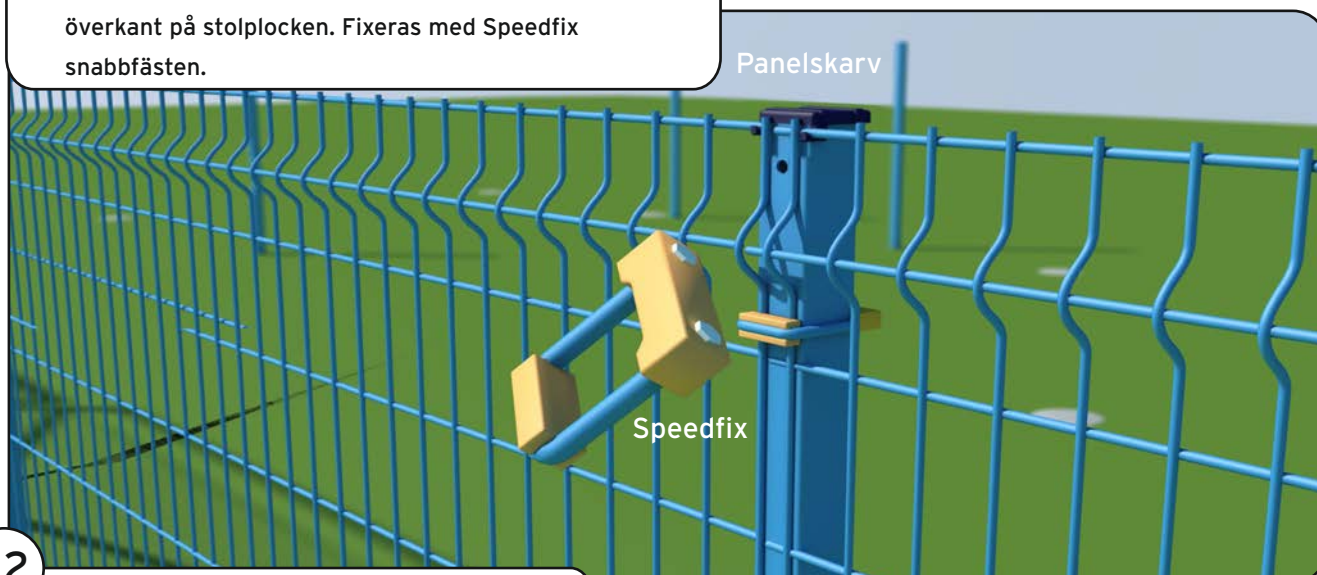

21

AHLGRENS® villapaneler skarvas och hängs i överkant på stolplocken. Fixeras med Speedfix snabbfästen.

22

Hörn fixeras med hörnbeslag. Överflöd vid hörn, änd- och grindstolpe kapas med vinkelkap.