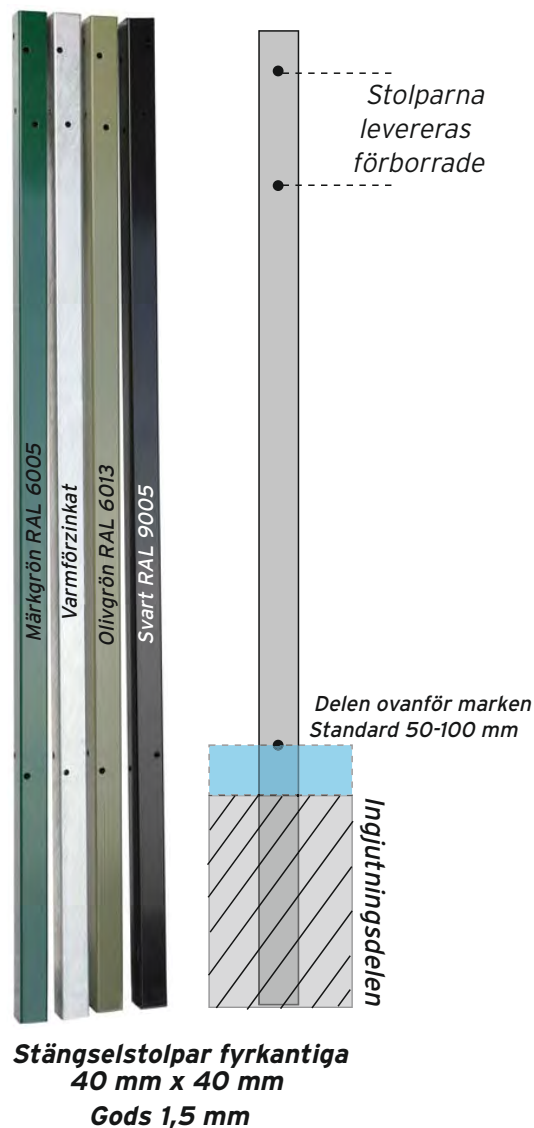

Nätfylld grind

(2 modeller beroende på val av lås)

Svart RAL 9005

Mörkgrön RAL 6005

Profiltylld grind

Komplett leverantör av stängsel, grindar och områdesskydd

Villa- Barnstuga, Mörkgrönt 800 mm

Klassiska stängsel av högsta kvalitet, bestående av nät, stolpar, stag, överligger och grindar. Stängselstolpar levereras med nödvändiga detaljer såsom plastlock, spännskruv, popnit och clips. Grindarna är kompletta.